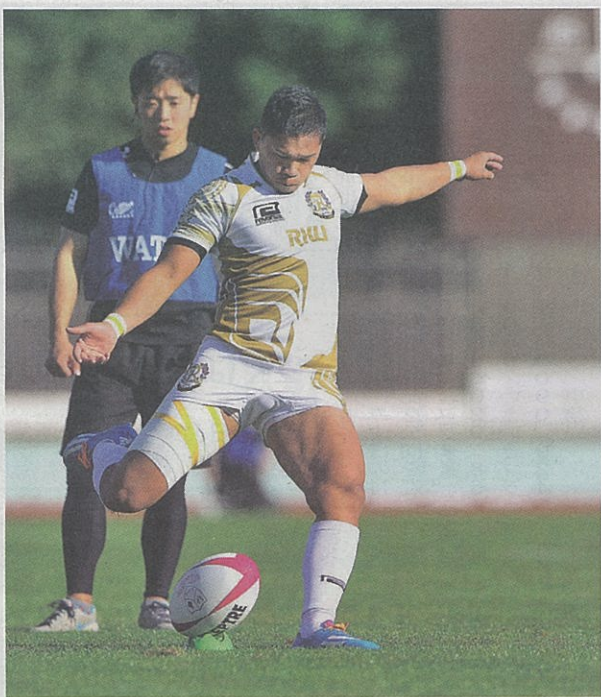

7人制ラグビー男子、リオデジャネイロ五輪出場決定 父に恩返し「魂のタックル」

流通経済大
合谷選手

昨年11月に香港で行われ、リオ五輪アジア予選の決勝戦で、5試合を無失点に抑えるなど鉄壁の守備陣を引つ張り、1度も自陣への突破を許さなかった。迎えた決勝では序盤に味方の反則で初失点を許した。ペー

スをつかめないまま前半を終了。後半は、ペーシングを供給するSO(スタンダードオフ)のポジションに定着。日ごろの練習で全国を飛び回る父からは基本的なパスやキックだけでなく、タックルを受けながらのオフロードパスやノールックパスなどトリッキーなプレーを教わった。小柄な体格を3歩下がり、右手をリラックス