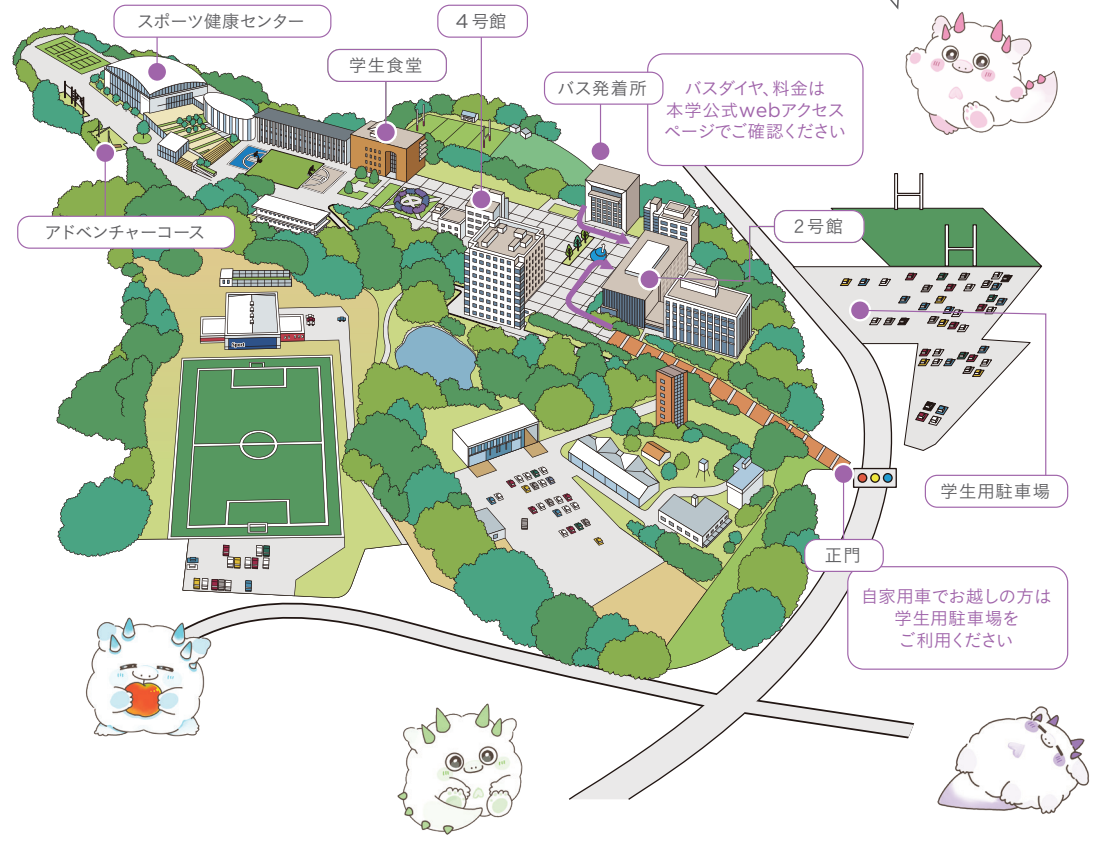

学食を無料体験できる
食券をお渡しします!

コロッケクラブ
龍ヶ崎の
出店も!

総合型選抜 エントリー型

⑲

エントリー面談

12:00~15:00
(受付は14:30まで)

2F 223

2F 224

詳しくはこちら

エントリー型のSTEP1「エントリー面談」を実施。当日予約も可能です!

8.4^{SUN}@龍ヶ崎キャンパス TIMETABLE & CAMPUS MAP

タイムテーブルでプランを立てて、
キャンスマップで場所を確認しよう!

| GUIDANCE & TOUR | CLASS & SEMINAR | TIME | SPECIAL | CORNER | ENTRY |
|--|---|-------|---|---|--|
| | | 9:30 | | | |
| | 9:40開場! | | | | |
| A 10:00~10:30 全体説明会& 入試解説 | | 10:00 | | O 10:00~ 13:30 なんでも 相談 コーナー | |
| A 10:00~11:10 全体説明会& 入試解説 | C D E F G H I J 10:40~12:15 ミニ授業 経済学科・経営学科・地域人間 科学科・法律学科・自治行政学 科・スポーツ健康科学科・スポ ーツコミュニケーション学科 ★この時間帯に各教室にて 同じ授業を3回ずつ開催 | 10:30 | M 10:40~ 13:30 スナック ゴルフで キャンパス ツアー | P 10:00~ 13:30 学部 相談 コーナー 経済学部・ 共創社会学部 法学部・ スポーツ健康 科学部 ★各教室にて | Q 10:00~ 13:30 学生と 話そう! 流経って どんな大学? |
| B 11:45~13:30 キャンパスツアー ★この時間帯に順次出発 (所要時間およそ30分) | K 12:30~ 総合型 選抜セミナー | 11:00 | | | |
| | L 13:00~ 学校推薦型 選抜セミナー | 11:30 | | | |
| | | 12:00 | | | R 12:00~ 15:00 総合型 選抜 エントリー型 エントリー 面談 ★受付は 14:30まで |
| | | 12:30 | | | |
| | | 13:00 | | | |
| | | 13:30 | | | |
| | | 14:00 | | | |
| | | 14:30 | | | |

LINE友だち登録しよう!

またはホーム画面から
流通経済大学
で検索!

Free Wi-Fiご利用いただけます!

RKU Wi-Fi
ID:RKU_OpenCampus
Pass:今日の年月日8桁(例:20240505)

8/4はスポーツ健康科学部スペシャル!

ゴルフの簡易版として開発された
「スナックゴルフ」や、アドベンチャーコースで体験できる
ミニバンジージャンプにトライしよう!

龍ヶ崎市公式キャラクター